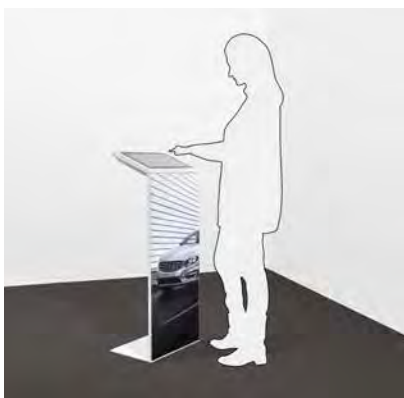

Adders Touch Screen Kiosk är en fristående interaktiv multimedia-station för butik och offentliga miljöer.

Med ett robust hölje i stål, touchskärm under skyddande glasskiva och aktiv kylning, så är enheten skyddad från värme och stöld. Den minimalistiska designen gör Adder Kiosk perfekt för placering i butiker, showroom, köpcentrum, hotell eller mässor. Frontpanelen är konstruerad för att kompletteras med en lätt utbytbar magnetvepa. Finns med skärmstorlekarna 15", 22" och 32".

Interaktiv Kiosk 22"

Adders Interaktiva Kiosk är en fristående interaktiv multimedia-station för butik och offentliga miljöer.

Med ett robust hölje i stål, touchskärm under skyddande glasskiva och aktiv kylning, så är enheten skyddad från värme och stöld. Den minimalistiska designen gör Adder Kiosk perfekt för placering i butiker, showroom, köpcentrum, hotell eller mässor. Frontpanelen är konstruerad för att kompletteras med en lätt utbytbar magnetvepa. Finns med skärmstorlekarna 15", 22" och 32".

Adder Interaktiva Kiosk är en fristående interaktiv multimedia-station för butik och offentliga miljöer.

Med ett robust hölje i stål, touchskärm under skyddande glasskiva och aktiv kylning, så är enheten skyddad från värme och stöld. Den minimalistiska designen gör Adder Kiosk perfekt för placering i butiker, showroom, köpcentrum, hotell eller mässor. Frontpanelen är konstruerad för att kompletteras med en lätt utbytbar magnetvepa. Finns med skärmstorlekarna 15", 22" och 32".