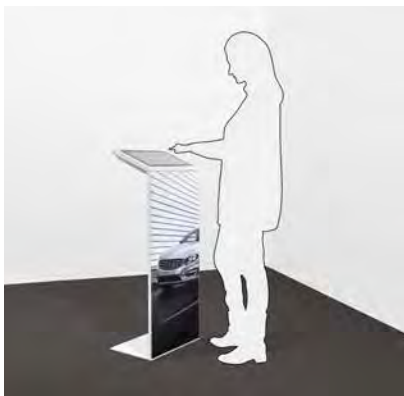

Product specification

Screen size	546 mm/21,5"
Screen active area	476.6 x 268.1 mm/18.8 x 10.6"
Screen type	Projected Capacitive
Display brightness	225 nits
Screen resolution	1920 x 1080 px
Touch response time	5 ms
Contrast ratio	1000:1
Viewing angle	(H/V) 178/160°
Life cycle	50 000 hours
Input video format	HDMI, VGA, Displayport
Touch screen connector	USB
System operation	24/7/365
Screen orientation	Landscape
Screen side	Single
Operating temperature	0° to 40°. Storage -20° to 60°
Environment humidity	20% to 80 %; Storage 10% to 95%
Hardware protection	Active cooling with dust protection
Enclosure material	High quality welded steel
Vac supply	AC 230 V, 50/60 Hz
Power consumption	20W. Sleep 1,5 W
Simultaneous touch points	10
Multimedia player / PC	Available upon request
Height	1223 mm/48.15"
Width	569 mm/22.4"
Depth	350 mm/13.78"
Weight	(product) 35 kg/77 lbs
Weight	(packaging) 20 kg/44 lbs
Weight (total)	55 kg/121 lbs